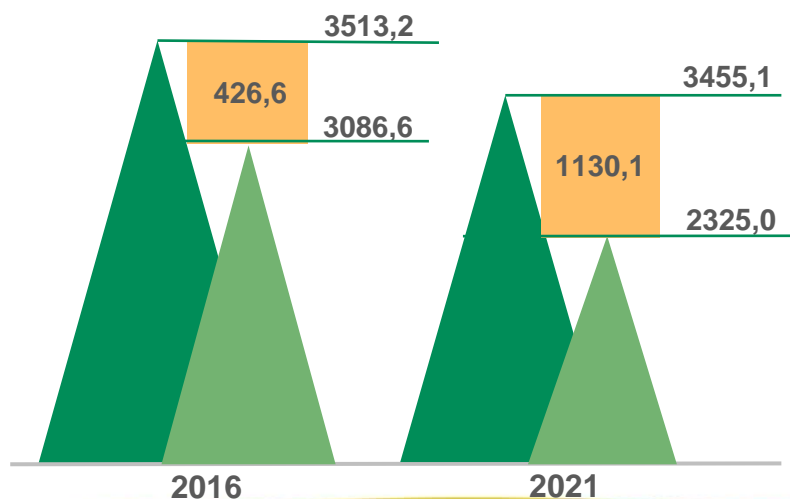

КРЕСТЬЯНСКИЕ (ФЕРМЕРСКИЕ) ХОЗЯЙСТВА И ИНДИВИДУАЛЬНЫЕ ПРЕДПРИНИМАТЕЛИ

Структура посевной площади (в %)

Структура посевной площади зерновых
и зернобобовых культур (в %)

Земельные ресурсы некоммерческих товариществ, га