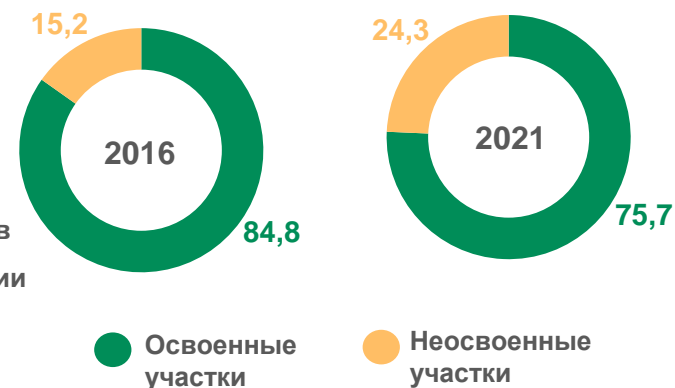

Количество земельных участков в
некоммерческих товариществах (в %)