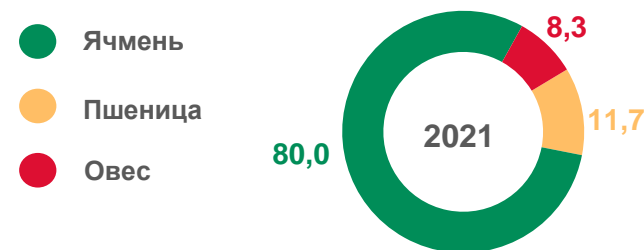

КРЕСТЬЯНСКИЕ (ФЕРМЕРСКИЕ) ХОЗЯЙСТВА И ИНДИВИДУАЛЬНЫЕ ПРЕДПРИНИМАТЕЛИ

Структура посевной площади (в %)

Структура посевной площади зерновых
и зернобобовых культур (в %)

Земельные ресурсы некоммерческих товариществ, га